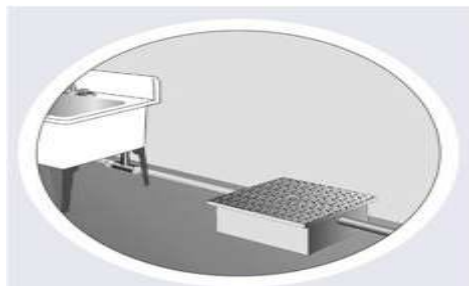

GT2-GRASAS COMERCIALES

MANTENIMIENTO DE DRENAJE Y TRAMPAS DE GRASA

DESCRIPCION DEL PRODUCTO

GT2-Grasas comerciales es un producto biodegradable mejorado, especialmente diseñado para maximizar su funcionamiento en drenajes y trampas de grasa. Para asegurar un óptimo desempeño de estos microorganismos bajo difíciles condiciones, están mezclados con nutrientes de alta potencia y dosificados en bolsas hidrosolubles. GT2-Grasas Comerciales contiene penetrantes y surfactantes especiales los cuales aflojan y licúan acumulaciones de grasas.

Especificaciones

Forma: polvo granulado.
Color: café o beige.
Conteo platea/gr. 5,200'000,000

Almacenado

No refrigerar, almacenar en un lugar fresco y seco.

Fácil aplicación y manejo

Beneficios de GT2 Grasas Comerciales: